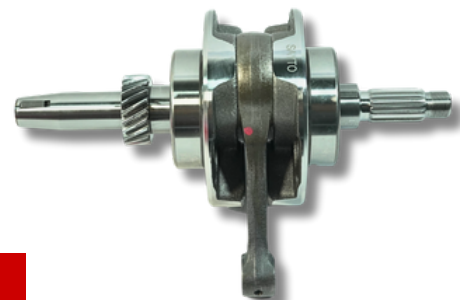

CGCN33

CYCLONE 210/FALKON 200

UNM: Pza

CATEGORÍA: Motor

DESCRIPCIÓN: Cigüeñal completo CYCLONE 210/FALKON 200