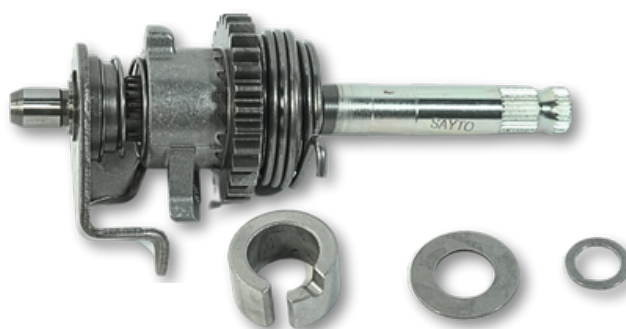

EJC�157

NITROX 250 T3/

UNM: Pza

CATEGORÍA: Motor

DESCRIPCIÓN: Eje de arranque NITROX 250 T3/NITROX 200/GT 250/V-RACER 250/NITROX 250 T3