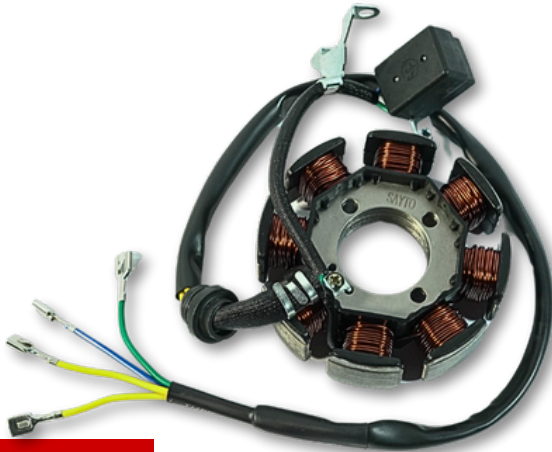

ETCN50

NITROX 200/NITROX 250 T3

UNM: Pza

CATEGORÍA: Estatores

DESCRIPCIÓN: Estator NITROX 200/NITROX
250 T3