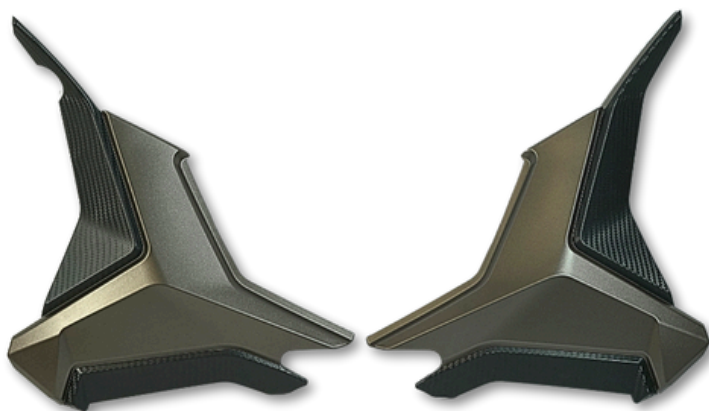

TPCN279

TORNADO 250

UNM: jgo

CATEGORÍA: Colision

DESCRIPCIÓN: Tapas laterales TORNADO 250