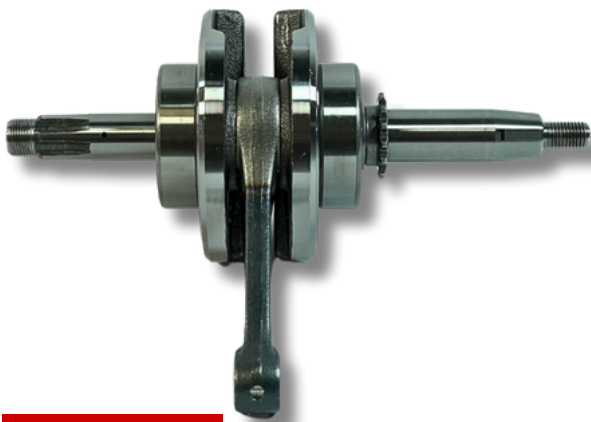

DESCRIPCIÓN: Cadena tiempo SPECTRA 7i
125 (2024)

CGCN31

SPECTRA 7i 125 (2024)

UNM: pza

CATEGORÍA: Motor

DESCRIPCIÓN: Cigüeñal completo SPECTRA 7i
125

EJCN153

SPECTRA 7i 125 (2024)