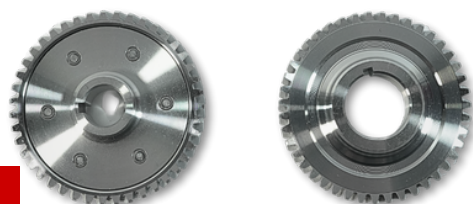

ENCN101

CYCLONE 210

UNM: jgo

CATEGORÍA: Transimision

DESCRIPCIÓN: Engrane cigüeñal CYCLONE 210/CROSSMAX 250/TORNADO 250/WORKMAN 250