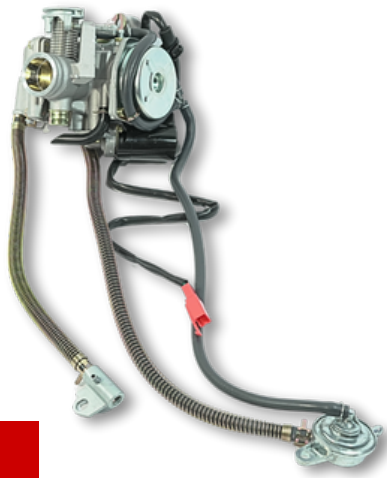

DESCRIPCIÓN: Barra de suspension XT110 RT 2017

LUCN167

X125 (18-21)

UNM: par

CATEGORÍA: Direccionales

DESCRIPCIÓN: Luz direccional X125 2018-2021

**REFACCIONES
VENTO**

CKCN42