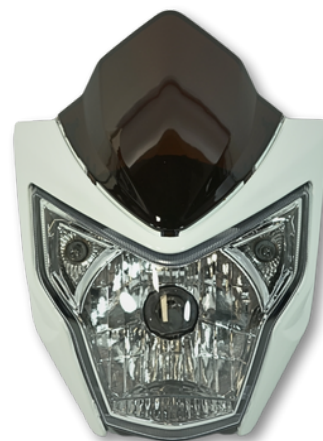

FACN108

WORKMAN 250

UNM: pza

CATEGORÍA: Faros

DESCRIPCIÓN: Faro con cubierta WORKMAN 250