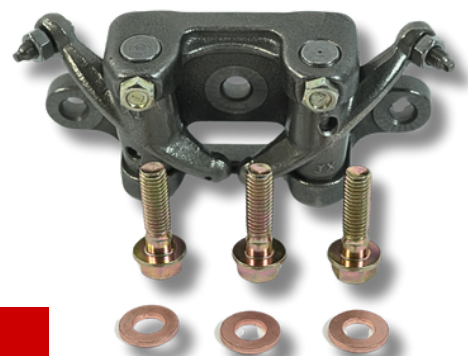

CATEGORÍA: Amortiguadores

DESCRIPCIÓN: Barra de suspension VITALIA 125G
2019-2020

PRCN60

VITALIA 125G (19-20)

UNM: pza

CATEGORÍA: Cuadro

DESCRIPCIÓN: Parador central VITALIA 125G
2019-2020

FACN119

CATEGORÍA: Transimision

DESCRIPCIÓN: Engrane cigüeñal CYCLONE 210/CROSSMAX 250/TORNADO 250/WORKMAN 250

SLCN19

CYCLONE 210

UNM: jgo

CATEGORÍA: Motor

DESCRIPCIÓN: Selector de velocidades CYCLONE 210/CYCLONE 150/ROCKETMAN 250/CROSSMAX 250

ARC81

CYCLONE 210

UNM: Jgo

CATEGORÍA: Motor

DESCRIPCIÓN: Arbol de levas CYCLONE 210/CYCLONE 150/THRILLER 200/FALKON 200/ECLIPSE 200/ECLIPSE 150/WORKMAN 150/XPRESS 170/XPRESS 150/LITHIUM 5.0/LITHIUM 4.0/Ryder 5.0/Ryder 4.0