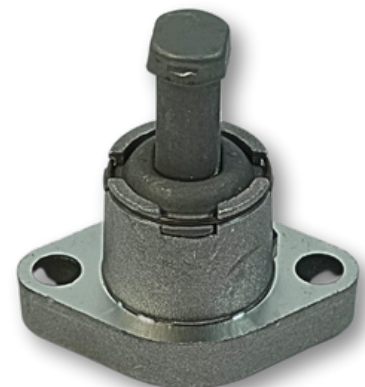

CATEGORÍA: Motor

DESCRIPCIÓN: Cigüeñal completo ATOM 170

EJCN147

ATOM 170 (2024)

UNM: pza

CATEGORÍA: Motor

DESCRIPCIÓN: Eje de arranque ATOM 170 (2024)

TCCN11