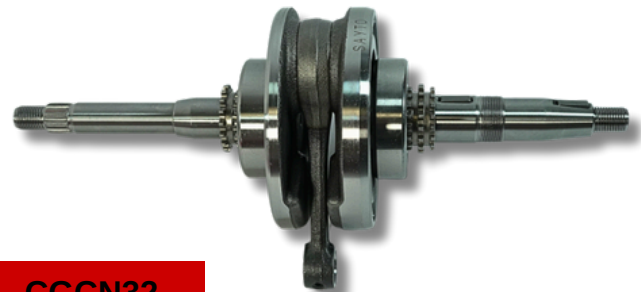

CGCN32

ATOM 170 (2024)

UNM: pza

CATEGORÍA: Motor

DESCRIPCIÓN: Cigüeñal completo ATOM 170